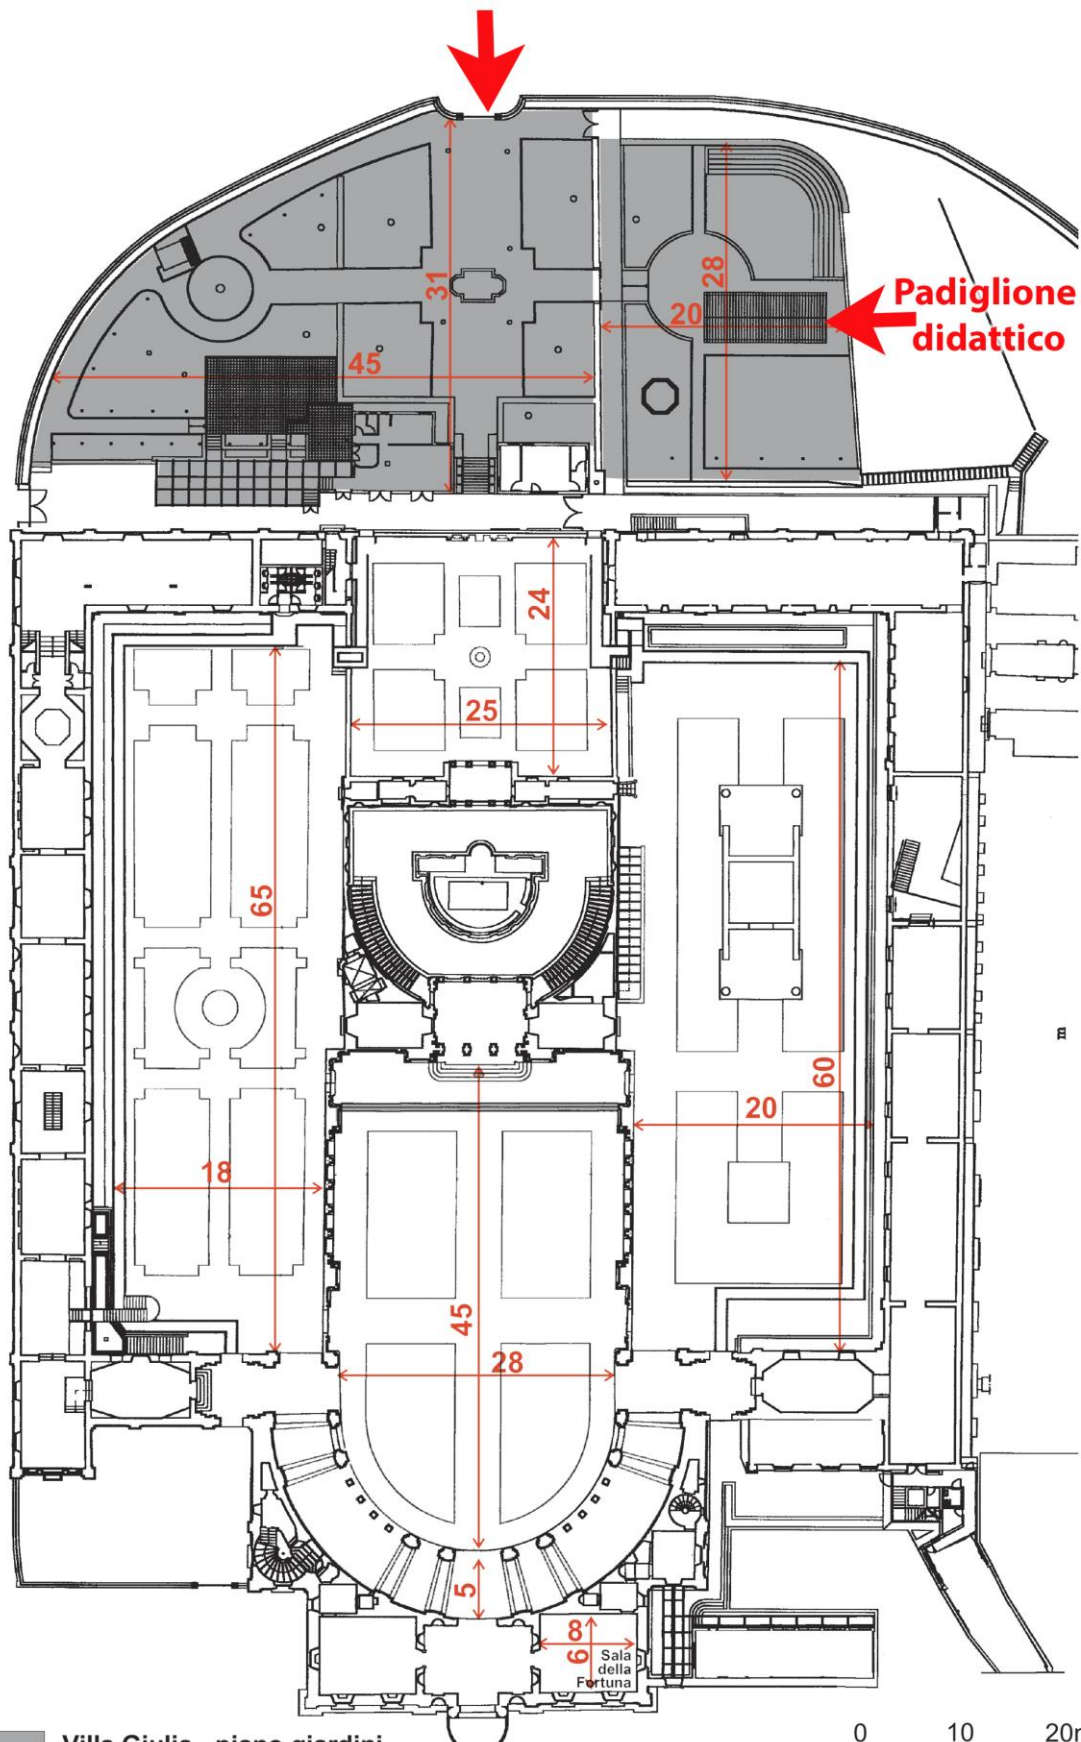

Piazza Thorvaldsen

Villa Giulia - piano giardini
Spazi disponibili in concessione

0 10 20m